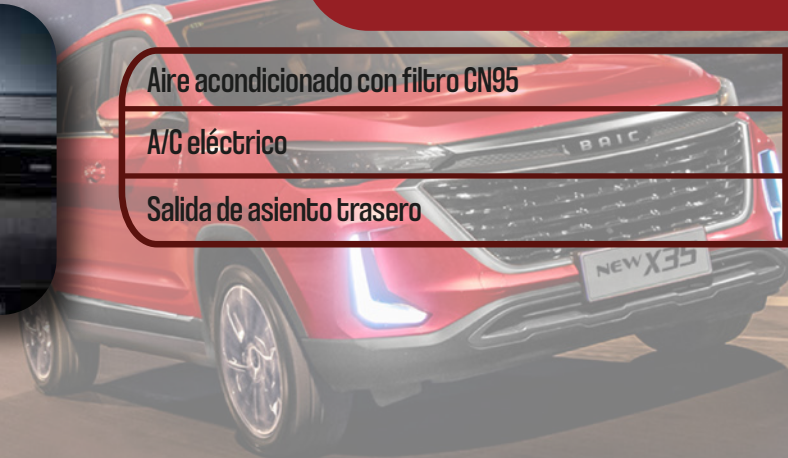

LUCES

Faros de LED	●
Luces de Circulación diurna LED	●
Ajuste manual de la altura de los faros	●
Luz automática de la cajuela	●
Luz de freno LED	●
Sistema de alerta de frenado de emergencia	●
Faros con función de retardo de apagado	●
Luz de lectura con retardo de apagado	●
Faro antiniebla trasero	●

NEW X35

ENTRETENIMIENTO

Bluetooth	●
Entrada USB	●
Radio	●
Pantalla Easy Connect 8" Compatible con Dispositivos IOS y Android.	●
GPS	●
Volante multifuncional con botón de control de sonido	●
Bocinas	4
Ajuste de sonido sensible a la velocidad	●
Entrada USB en el asiento trasero con función de carga	●

AIRE ACONDICIONADO

Aire acondicionado con filtro CN95	●
A/C eléctrico	●
Salida de asiento trasero	●

Las imágenes mostradas de los vehículos x35 Año 2024 en www.baicmexico.com.mx, son referenciales, ya que los tonos de color y/o algunos diseños pueden variar respecto de las mismas, dependiendo de las condiciones de luz o ángulos de visión y equipamiento del vehículo.